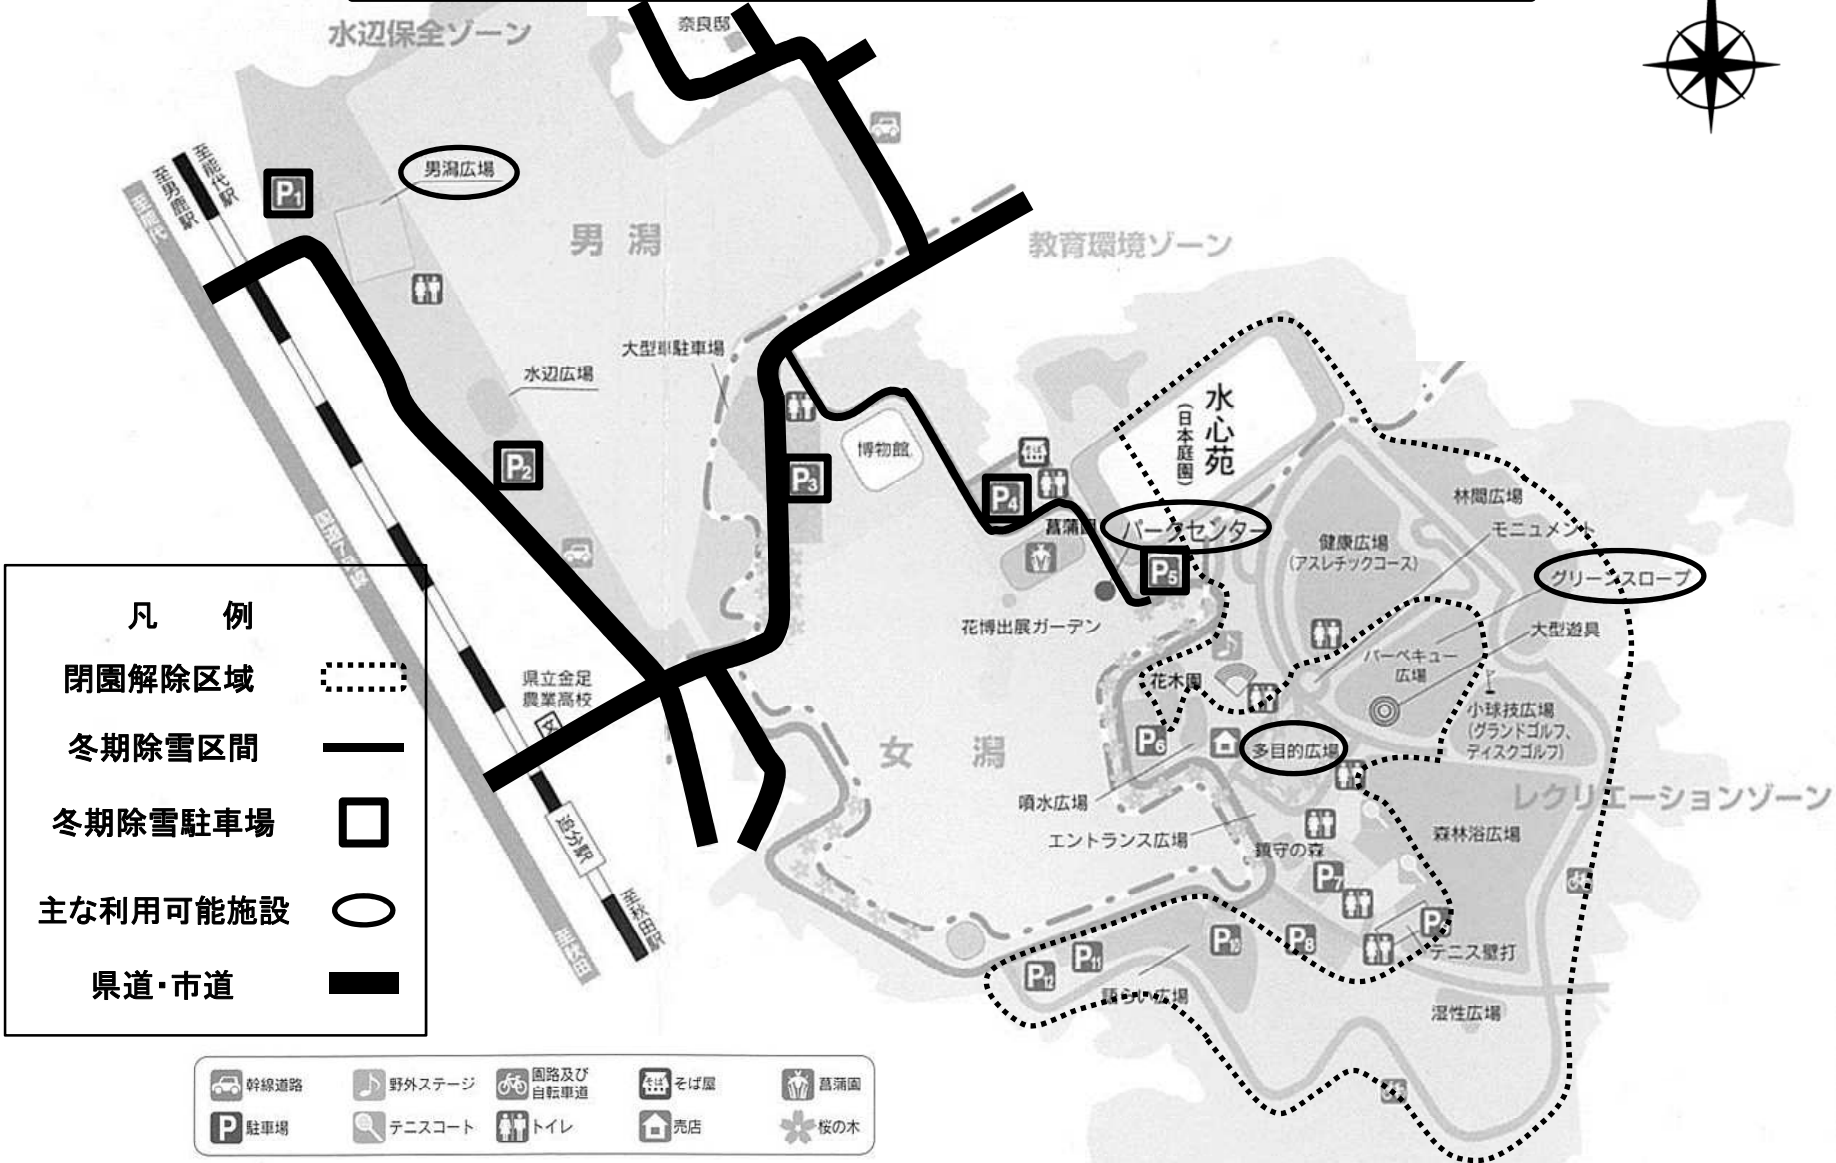

小泉瀉公園 閉園解除区域及び冬期体制

- 凡 例**
- 閉園解除区域
 - 冬期除雪区間
 - 冬期除雪駐車場
 - 主な利用可能施設
 - 県道・市道

- 幹線道路
- 野外ステージ
- 園路及び自転車道
- そば屋
- 菖蒲園
- 駐車場
- テニスコート
- トイレ
- 売店
- 桜の木

水心苑は冬期閉鎖。
レクリエーションゾーンは冬期車両通行止め。